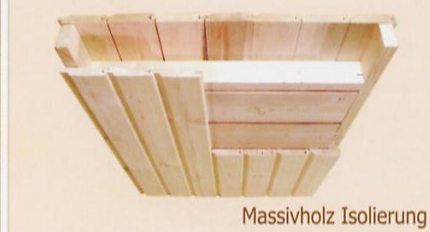

schon ab 4.450,00 Euro !

Dach- und Wandaufbau

Standard Isolierung

Standard-Isolierung

77mm Wand- und Dachelemente, 45mm stabile, vormontierte Rahmenkonstruktion mit Mineralwollplatten und extra starker Alufolie. Innen- und Außenverkleidung 16mm Softline Profilholz in Polarfichte, in rustikaler Erle oder astarmer Erle.

Alternativ

Massivholz Isolierung

77mm Massivholzfüllung.

Nur Butenas-Holzbauten hat die Standard Isolierung durch 45 mm Massivholz-Blockbohlen ersetzt. Dies sorgt für ein noch mildereres und absolut natürliches Massivholzsaunaklima.

Modell : „Runda“

Modell : “Runda”

Typ & Maße	
Typ 1: B/T/H: 2,20m x 2,20m x 2,00m	<i>Fichte:</i> 4.550,- € <i>Rustikale-Erle:</i> 5.100,- € <i>Astarme-Erle:</i> 5.650,- €
Typ 2: B/T/H: 2,63m x 2,20m x 2,00m	<i>Fichte:</i> 6.200,- € <i>Rustikale-Erle:</i> 6.800,- € <i>Astarme-Erle:</i> 7.450,- €
Typ 3: B/T/H: 2,80m x 2,36m x 2,00m	<i>Fichte:</i> 6.500,- € <i>Rustikale-Erle:</i> 7.000,- € <i>Astarme-Erle:</i> 7.650,- €

Lieferumfang

- 77 mm Wandstärke
- Vormontierte Rahmenkonstruktion mit 16 mm Fichte, Rustikal-Erle oder Astarmer Rot/Schwarzerle Nut-und Federholz verkleidet, gegen Wärmeverlust gut isoliert.
- Die hohe Wärmespeicherkapazität gewährleistet ein mildes, erholsames Saunaklima.
- Dachkranz + 21 cm, mit 5 NV-Strahlern und Aufsatz + 21 cm
- Saunatur: Panorama
- 2 wandhohe, gebogene isolierverglaste Glaselemente
- Saunainneneinrichtung: Luxus Erle
- Saunaliegen, Rückenlehnen, Zwischenbankverkleidung, Kopfkeile, Ofenschutzgitter, Fußrost, Saunaleuchte mit Fassung
- Ofen 9KW mit Außenmantel Edelstahl und Saunasteine.
Digitales Steuergerät mit 24 Stunden Vorwahlzeit.