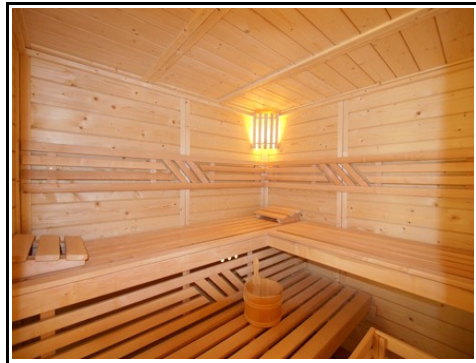

ab 3.125,00 Euro !

- 60mm Wandstärke
- Massivholz-Elementbauweise für Wand und Decke, Sauna-Blockbohlen als Rahmensystem, verbunden aus nordischer Fichte.
- Die hohe Wärmespeicherkapazität gewährleistet ein mildes, erholsames Saunaklima.
- Ganzglastür, hell
- Saunainneneinrichtung: Luxus Design "Rot-Erle"
Saunaliegen, Rückenlehnen, Zwischenbankverkleidung, Kopfkeile, Ofenschutzgitter, Fußrost, Saunaleuchte mit Fassung
- Ofen 9KW mit Außenmantel Edelstahl und Saunasteinen
- Digitales Steuergerät mit 24h Vorwahlzeit und Abschaltzeit. Von 30°C-115°C

Massivholzsauna "Massivo"

cm	150	166	180	190	200	210	220	230	240	250
150	3.125,-	3.200,-	3.275,-	3.375,-	3.425,-	3.550,-	3.600,-	3.700,-	3.775,-	3.875,-
166	3.200,-	3.300,-	3.400,-	3.500,-	3.575,-	3.625,-	3.700,-	3.775,-	3.875,-	3.950,-
180	3.290,-	3.400,-	3.500,-	3.550,-	3.600,-	3.700,-	3.800,-	3.875,-	3.950,-	4.050,-
190	3.375,-	3.500,-	3.525,-	3.625,-	3.675,-	3.775,-	3.875,-	3.950,-	4.050,-	4.175,-
200	3.450,-	3.525,-	3.575,-	3.675,-	3.775,-	3.875,-	3.950,-	4.100,-	4.175,-	4.275,-
210	3.525,-	3.625,-	3.725,-	3.775,-	3.875,-	3.975,-	4.075,-	4.175,-	4.275,-	4.350,-
220	3.600,-	3.675,-	3.800,-	3.875,-	3.950,-	4.075,-	4.175,-	4.275,-	4.350,-	4.450,-
230	3.650,-	3.775,-	3.850,-	3.950,-	4.100,-	4.175,-	4.275,-	4.350,-	4.450,-	4.575,-
240	3.725,-	3.800,-	3.950,-	4.050,-	4.150,-	4.250,-	4.350,-	4.450,-	4.575,-	4.675,-
250	3.775,-	3.900,-	4.050,-	4.150,-	4.275,-	4.350,-	4.450,-	4.575,-	4.675,-	4.800,-

Optionen:		
5-Eck / Eckeinstieg		175,00 €
1 Isolierglaslement		125,00 €
Dachkranz + 20cm mit 5 NV-Strahlern		350,00 €
Mehrfachfalztür oder Ganzglastür getönt		200,00 €
Dampftechnik:	Standard: Bi-O-Mat W Ofen mit Econ H2	495,00 €
	Luxux: Bi-O-Tec Ofen mit Emotech HCS-9003 mit Feuchtefühler	995,00 €