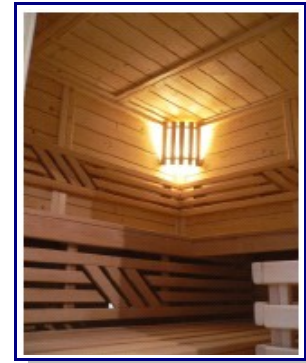

ab 3.125,00 Euro !

- 60mm Wandstärke
- Massivholz-Elementbauweise für Wand und Decke, Sauna-Blockbohlen als Rahmensystem, verbunden aus nordischer Fichte.
- Die hohe Wärmespeicherkapazität gewährleistet ein mildes, erholsames Saunaklima.
- Ganzglastür, hell
- Saunainneneinrichtung: Luxus Design "Rot-Erle"
Saunaliegen, Rückenlehnen, Zwischenbankverkleidung, Kopfkeile, Ofenschutzgitter, Fußrost, Saunaleuchte mit Fassung
- Ofen 9KW mit Außenmantel Edelstahl und Saunasteinen
- Digitales Steuergerät mit 24h Vorwahlzeit und Abschaltzeit. Von 30°C-115°C

Massivholzsauna "Massivo"

cm	150	166	180	190	200	210	220	230	240	250
150	3.125,-	3.200,-	3.275,-	3.375,-	3.425,-	3.550,-	3.600,-	3.700,-	3.775,-	3.875,-
166	3.200,-	3.300,-	3.400,-	3.500,-	3.575,-	3.625,-	3.700,-	3.775,-	3.875,-	3.950,-
180	3.290,-	3.400,-	3.500,-	3.550,-	3.600,-	3.700,-	3.800,-	3.875,-	3.950,-	4.050,-
190	3.375,-	3.500,-	3.525,-	3.625,-	3.675,-	3.775,-	3.875,-	3.950,-	4.050,-	4.175,-
200	3.450,-	3.525,-	3.575,-	3.675,-	3.775,-	3.875,-	3.950,-	4.100,-	4.175,-	4.275,-
210	3.525,-	3.625,-	3.725,-	3.775,-	3.875,-	3.975,-	4.075,-	4.175,-	4.275,-	4.350,-
220	3.600,-	3.675,-	3.800,-	3.875,-	3.950,-	4.075,-	4.175,-	4.275,-	4.350,-	4.450,-
230	3.650,-	3.775,-	3.850,-	3.950,-	4.100,-	4.175,-	4.275,-	4.350,-	4.450,-	4.575,-
240	3.725,-	3.800,-	3.950,-	4.050,-	4.150,-	4.250,-	4.350,-	4.450,-	4.575,-	4.675,-
250	3.775,-	3.900,-	4.050,-	4.150,-	4.275,-	4.350,-	4.450,-	4.575,-	4.675,-	4.800,-