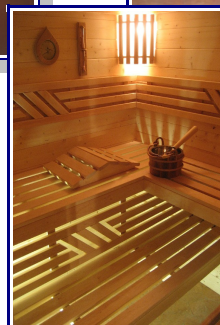

Typ "Basis"

wie "Licht", nur ohne Lichtkranz und Fenster, Ausstattung standard

Typ "Licht"

Typ "Luxus"

Merkmale:

*45 mm oder verleimte 60 mm Blockbohle aus Polarfichte	*25cm hoher Dachkranz mit NV – Strahlern und 20 cm Dachaufsatz	
*Inneneinrichtung Standard	*Inneneinrichtung: Luxus Design + ein Handtuchhalter und Regal	
*EckEinstieg möglich	*1 Isolierglaselement ¾ hoch	*ohne Fenster
		*EckEinstig

Massivholzsauna mit überkämmtten Ecken

Modell - Maße (B x T x H) und Preise :

	“Basis”-Standard	“Basis”-EckEinstieg	“Licht “	“Luxus”
				
	2,10m x 1,90m x 2,00m			
45 mm Blockbohlen	2.500,00 €	-----	2.990,00 €	-----
60 mm verleimt	3.050,00 €	-----	3.575,00 €	-----
	2,10m x 2,10m x 2,00m			
45 mm Blockbohlen	2.625,00 €	2.950,00 €	3.100,00 €	3.350,00 €
60 mm verleimt	3.200,00 €	-----	3.750,00 €	-----
	2,27m x 2,10m x 2,00m			
45 mm Blockbohlen	2.750,00 €	3.100,00 €	3.350,00 €	3.650,00 €
60 mm verleimt	3.400,00 €	-----	3.900,00 €	-----
	2,50m x 2,10m x 2,00m			
45 mm Blockbohlen	3.075,00 €	3.425,00 €	3.700,00 €	3.950,00 €
60 mm verleimt	3.675,00 €	-----	4.350,00 €	-----