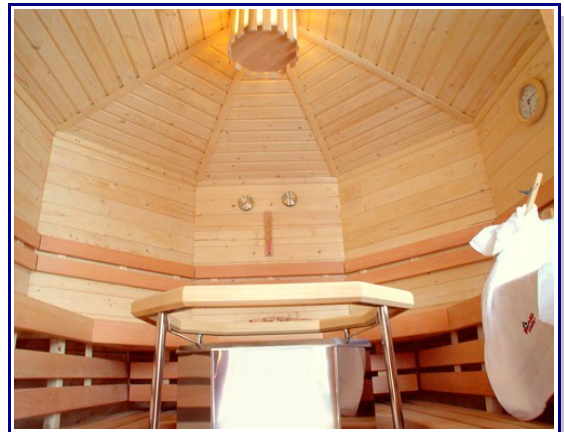

ab 5.350,00 Euro !

**Maße:**

**Grundfläche: 2,51 m x 2,51 m**

**Höhe: 2,24 m**

**Modell : „ 8-Eck “**

Maße	
<b>Grundfläche:</b>	B x T x H                      2,51 m x 2,51 m x 2,24 m

### Lieferumfang

- Wände:** Massivholz-Blockbohlen aus 45 mm nordischer Fichte mit doppelter Nut und Feder, Gewindestangen halten die Bohlen über Jahre dicht zusammen und sorgen für ein optimales Saunaklima, passgenau gefräste 4-seitig überkämmte Ecken
- Dach:** Vormontierte Rahmenkonstruktion mit Nut- und Federholz verkleidet, gegen Wärme gut isoliert.
- Tür:** Mehrfachfalttür 68/176 mit großem ISO-Glasausschnitt, Tür und Rahmen verzapft und verleimt

### Inneneinrichtung:

- Luxus Design "Rot-Erle":** 6 Saunaliegen und 4 Liegendreiecke,  
5 Rückenlehnen,  
3 Zwischenbankverkleidungen,  
2 Kopfkeile, 1 Fußrost, 1 Saunaleuchte

**Einzelpreis: 5.350,- €**

Optional:	
Profi Sechs- Eck Standofen Z-6, 12KW, 3-fach ummantelte Konstruktion in Edelstahl, großer Steinkorb aus Chromstahl	<b>1.450,- €</b>
Digitales Steuergerät mit LCD-Anzeige, kontrastscharf hinterleuchtet, Lastkasten, stufenlose, elektronische Regelung zwischen 30°C und 115°C, Temperaturvorwahl	<b>425,- €</b>