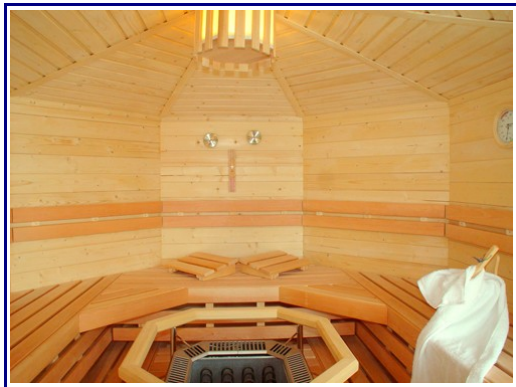

ab 5.350,00 Euro !

**Maße:**

**Grundfläche: 2,51 m x 2,51 m**

**Höhe: 2,24 m**

**Modell : „ 8-Eck “**

Maße	
<b>Grundfläche:</b>	B x T x H                      2,51 m x 2,51 m x 2,24 m

### Lieferumfang

- Wände:** Massivholz-Blockbohlen aus 45 mm nordischer Fichte mit doppelter Nut und Feder, Gewindestangen halten die Bohlen über Jahre dicht zusammen und sorgen für ein optimales Saunaklima, passgenau gefräste 4-seitig überkämmte Ecken
- Dach:** Vormontierte Rahmenkonstruktion mit Nut- und Federholz verkleidet, gegen Wärme gut isoliert.
- Tür:** Mehrfachfalttür 68/176 mit großem ISO-Glasausschnitt, Tür und Rahmen verzapft und verleimt

### Inneneinrichtung:

- Luxus Design "Rot-Erle":** 6 Saunaliegen und 4 Liegendreiecke,  
5 Rückenlehnen,  
3 Zwischenbankverkleidungen,  
2 Kopfkeile, 1 Fußrost, 1 Saunaleuchte

**Einzelpreis: 5.350,- €**

Optional:	
Profi Sechs- Eck Standofen Z-6, 12KW, 3-fach ummantelte Konstruktion in Edelstahl, großer Steinkorb aus Chromstahl	<b>1.450,- €</b>
Digitales Steuergerät mit LCD-Anzeige, kontrastscharf hinterleuchtet, Lastkasten, stufenlose, elektronische Regelung zwischen 30°C und 115°C, Temperaturvorwahl	<b>425,- €</b>