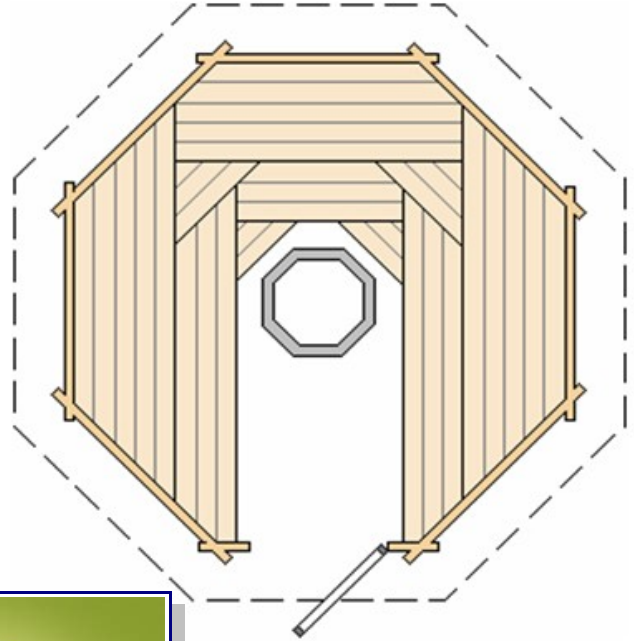

ab 5.350,00 Euro !

**Maße:**

**Grundfläche: 2,51 m x 2,51 m**

**Höhe: 2,24 m**

**Modell : „ 8-Eck “**

Maße	
<b>Grundfläche:</b>	B x T x H                      2,51 m x 2,51 m x 2,24 m

### Lieferumfang

- Wände:** Massivholz-Blockbohlen aus 45 mm nordischer Fichte mit doppelter Nut und Feder, Gewindestangen halten die Bohlen über Jahre dicht zusammen und sorgen für ein optimales Saunaklima, passgenau gefräste 4-seitig überkämmte Ecken
- Dach:** Vormontierte Rahmenkonstruktion mit Nut- und Federholz verkleidet, gegen Wärme gut isoliert.
- Tür:** Mehrfachfalttür 68/176 mit großem ISO-Glasausschnitt, Tür und Rahmen verzapft und verleimt